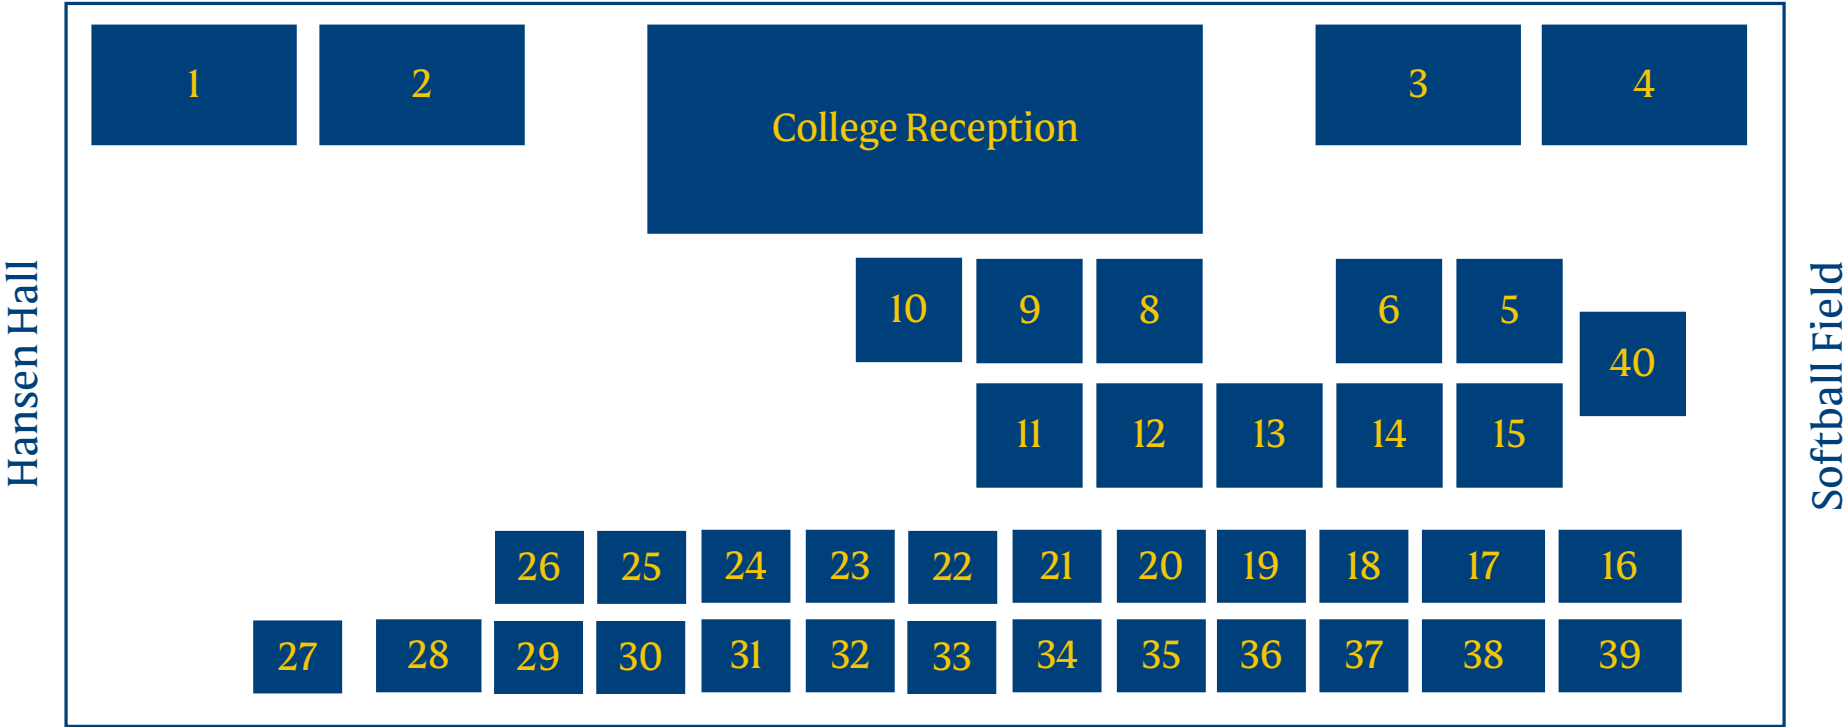

Football Field

Lower Long Walk

- | | | | | | | |
|--------------|--------------|---------------|---------------|----------------|-------------|--------------|
| 1. Cannon | 8. DEI | 14. Godin | 20. DeLorenzo | 26. Lepore | 32. Sabbe | 38. Place |
| 2. Tomaso | 9. Miller | 15. Roche | 21. Frederick | 27. Cahill | 33. Quinn | 39. Hasbrouk |
| 3. Terry | 10. Wilkins | 16. Morton | 22. Attwood | 28. Glovsky | 34. Blum | 40. Bachman |
| 4. Meth | 11. Fearey | 17. Niejadlik | 23. Gear | 29. Ndiaye | 35. Grattan | |
| 5. Schreiber | 12. Nassar | 18. Needell | 24. Corliss | 30. Musante | 36. DePonte | |
| 6. Simons | 13. Giordano | 19. Brown | 25. Tito | 31. St. Pierre | 37. DeWitt | |